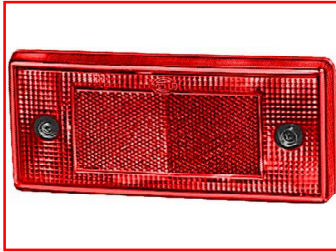

Artikelnummer

KOMPL.	426555