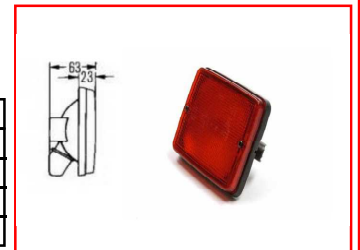

192 x 133 mm

**Artikelnummer**

BAKLYKTA	420375
BROMSLYKTA	420375
BACKLYKTA	
DIMBAKLYKTA	

**BAKLYKTA VÄLVD**

192 x 133 mm

**Artikelnummer**

BAKLYKTA	420837
BROMSLYKTA	420715
BACKLYKTA	421039
DIMBAKLYKTA	

**DIMBAKLYKTA BO. CITY**
**Artikelnummer**

KOMPL. LYKTA RÖD	420908
GLAS RÖTT	421808

**BAKLYKTA SNETT KONTAKTSTYCKE**

139x117mm

**Artikelnummer**

BAKLYKTA	420710
DIMLYKTA	420839

**DIMBAKLYKTA 301 RÖD**
**Artikelnummer**

KOML. RÖD	420906
FUKTSKYDD	421505
LAMPHÅLLARE	421524
FARPLAS	420706