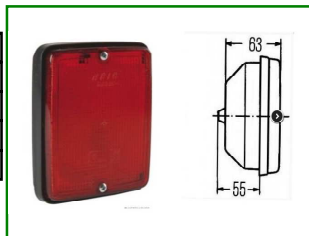

**BAKLYKTA M 300 RÖD**
**Artikelnummer**

MED PLAST	420819
MED GUMMI	420821

**BAKLYKTA HE. ST  
196X88MM**
**Artikelnummer**

KOMPL. LYKTA	420814
GLAS	421814
HUS 2 GLÖDL.	421528

**BAKLYKTA BO. TVÅ GLÖDLAMPOR  
196MM X 85 MM**
**Artikelnummer**