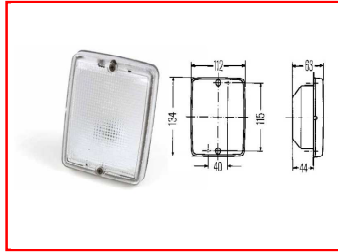

**DIMBAKLYKTA HE. ST.**

196 x 88 mm

**Artikelnummer**

KOMPL. LYKTA	420910
GLAS	421810
HUS 1 GLÖDL.	421526

**BACKLYKTA M 300 VIT**

 139x117mm  
 Inbyggd

**Artikelnummer**

GUMMIHUS	421023