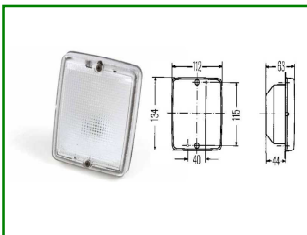

**BAKLYKTA SNETT KONTAKTSTYCKE  
139X117MM**
**Artikelnummer**

BAKLYKTA	420710
DIMLYKTA	420839

**BACKLYKTA M 300 VIT INBYGGD**  
**139X117MM**

Artikelnummer

GUMMIHUS	421023

**DIMBAKLYKTA HE. ST.**  
**196 X 88 MM**