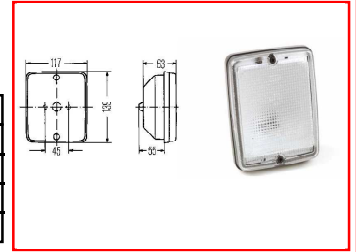

Artikelnummer

St	421022