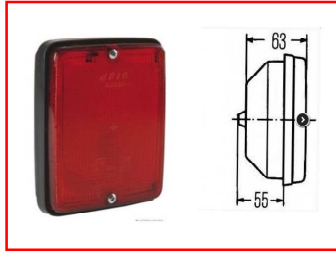

**BAKLYKTA M 300 RÖD**
**Artikelnummer**

MED PLAST HUS	420819
MED GUMMI HUS	420821

**BAKLYKTA HE. ST**

196x88mm

**Artikelnummer**

KOMPL. LYKTA	420814
GLAS	421814
HUS 2 GLÖDL.	421528

**BAKLYKTA BO. TVÅ GLÖDLAMPOR**