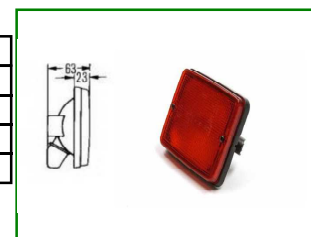

**BAKLYKTA VÄLVD  
192 X 133**
**Artikelnummer**

BAKLYKTA	420837
BROMSLYKTA	420715
BACKLYKTA	421039
DIMBAKLYKTA	
UTAN HUS	421519

**DIMBAKLYKTA BO. CITY**
**Artikelnummer**

KOMPL. LYKTA	420908
GLAS RÖTT	421808

**BAKLYKTA SNETT KONTAKTSTYCKE  
139X117MM**
**Artikelnummer**

BAKLYKTA	420710
DIMLYKTA	420839

**BACKLYKTA M 300 VIT INBYGGD**  
**139X117MM**

Artikelnummer

GUMMIHUS	421023

**DIMBAKLYKTA HE. ST.**  
**196 X 88 MM**