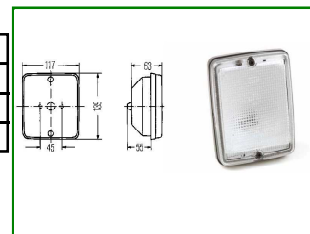

BACKLYKTA FÖR PÅ- ELLER INBYGGNAD
139X117MM

Artikelnummer

St	421022