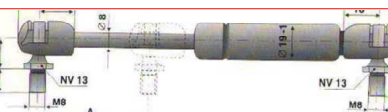

GASFJÄDER MED VK, VK, VINKLAD KULLED

L 195 MM 400N	402688		
L 786MM 500N	402562		
L 585MM 1150N	402636		

GASFJÄDER 404 VIKLUCKOR

VID TOA	402535		
WEBAS, BATTERI	402537		
BAKLUCKA	402538		

GASFJÄDER 404 PARAL.LGÅENDE LUCKOR