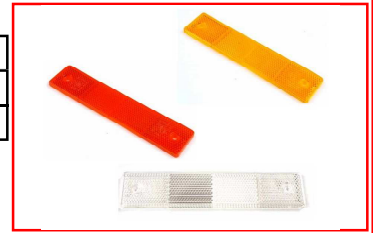

REFLEX SJÄLVHÄFTANDE 70X32X5 MM

Artikelnummer

RÖD	424001
VIT	424101
GUL	424201

**REFLEX 94X44X6,5 MM**

Artikelnummer

RÖD	424002
VIT	424102
GUL	424202

**REFLEX GUL SJÄLVHÄFTANDE 105X55X7 MM**

Artikelnummer

GUL	424203
-----	--------

**REFLEX 180X40X6 MM**

Artikelnummer

RÖD	424004
VIT	424104
GUL	424204

**REFLEX 115X75X6 MM**

Artikelnummer

RÖD	424005
VIT	424105
GUL	424205

**REFLEX 90X40X6 MM TALMU**

Artikelnummer

RÖD	424010
VIT	424110
GUL	424210

**REFLEX 180X40X5 MM TALMU**

Artikelnummer

RÖD	424011
VIT	424111
GUL	424211

**REFLEX 105X55X7 MM TALMU SJÄLVH.**

Artikelnummer

RÖD	424012
VIT	424112
GUL	424212

RÖD	424206
VIT	424216
GUL	424217

**RUND REFELX SJÄLVHÄFTANDE
60 MM**

Artikelnummer

RÖD	424207
VIT	424209
GUL	424208