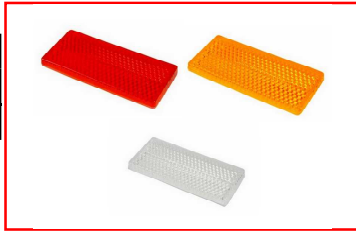

REFLEX SJÄLVHÄFTANDE 70X32X5 MM

Artikelnummer

RÖD	424001
VIT	424101
GUL	424201

**REFLEX 94X44X6,5 MM**

Artikelnummer

RÖD	424002
VIT	424102
GUL	424202

**REFLEX GUL SJÄLVHÄFTANDE 105X55X7 MM**

Artikelnummer

GUL	424203
-----	--------

**REFLEX 180X40X6 MM**

Artikelnummer

RÖD	424004
VIT	424104
GUL	424204

**REFLEX 115X75X6 MM**

Artikelnummer

RÖD	424005
VIT	424105
GUL	424205

**REFLEX 90X40X6 MM TALMU**

Artikelnummer

RÖD	424010
VIT	424110
GUL	424210

**REFLEX 180X40X5 MM TALMU**

Artikelnummer

RÖD	424011
VIT	424111
GUL	424211

**REFLEX 105X55X7 MM TALMU SJÄLVH.**

Artikelnummer

RÖD	424012
VIT	424112
GUL	424212

RÖD	424206
VIT	424216
GUL	424217

**RUND REFELX SJÄLVHÄFTANDE
60 MM**

Artikelnummer

RÖD	424207
VIT	424209
GUL	424208