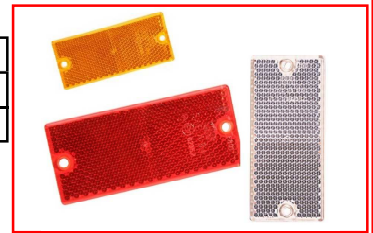

REFLEX SJÄLVHÄFTANDE 70X32X5 MM

Artikelnummer

RÖD	424001
VIT	424101
GUL	424201

**REFLEX 94X44X6,5 MM**

Artikelnummer

RÖD	424002
VIT	424102
GUL	424202

**REFLEX GUL SJÄLVHÄFTANDE 105X55X7 MM**

Artikelnummer

GUL	424203
-----	--------

**REFLEX 180X40X6 MM**

Artikelnummer

RÖD	424004
VIT	424104
GUL	424204

**REFLEX 115X75X6 MM**

Artikelnummer

RÖD	424005
VIT	424105
GUL	424205

**REFLEX 90X40X6 MM TALMU**

Artikelnummer

RÖD	424010
VIT	424110
GUL	424210

**REFLEX 180X40X5 MM TALMU**

Artikelnummer

RÖD	424011
VIT	424111
GUL	424211

**REFLEX 105X55X7 MM TALMU SJÄLVH.**

Artikelnummer

RÖD	424012
VIT	424112
GUL	424212