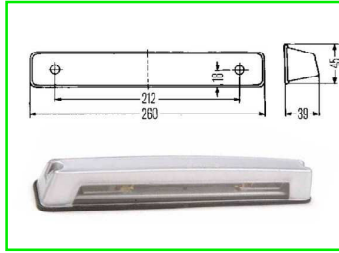

REGISTERSKYLTLYKTA AVL.M

340 x 45 x 39 mm

Artikelnummer

KOMPL. GRÅ	420410

REGISTERSKYLTLYKTA AVL.S

300 x 54 x 57 mm

Artikelnummer

kompl. grå	420412

REGISTERSKYLTLYKTA TALMO LITEN

Artikelnummer

kompl. svart	420406

REGISTERSKYLTLYKTA HELLA

83 X 36 X 25 mm

Artikelnummer

KOMPL.	420421

REGISTERSKYLTLYKTA